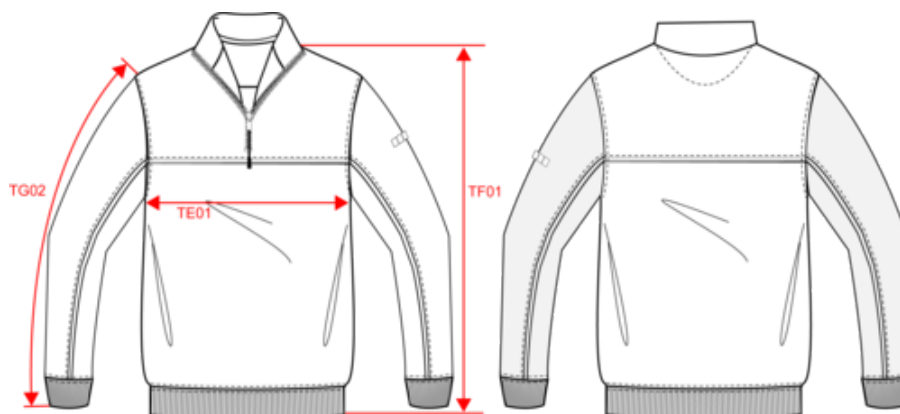

WK404

Sweat-shirt écoresponsable col zippé unisexe

- Molleton gratté pour plus de douceur et de confort.
- Confection 3 fils LSF : résistance et stabilité au lavage.
- Vêtement de travail mode et écoresponsable.

60% coton biologique / 40% polyester recyclé. Molleton gratté 3 fils LSF (Low Shrinkage Fleece). Coupe ajustée. Manches montées. Col avec zip plastique et tire-zip ton sur ton recyclé. Bande de propreté contrastée en chevron. Finition demi-lune encolure dos pour faciliter la personnalisation de marque à l'intérieur. Passepoil contrasté entre les parties du vêtement bicolores (corps et manches devant et dos). Bord-côte 1x1 au bas de manche et de vêtement. Porte-stylo élastiqué 3 compartiments sur la manche gauche au porter. Etiquette de marque Tear Away.

Tableau équivalence des tailles par pays en dernière page.

Informations Complémentaires

Logistique

Pays d'origine

Code douanier

Conditions de lavage

WK404

Sweat-shirt écoresponsable col zippé unisexe

Dimensions (cm)

Mesures en cm	XS	S	M	L	XL	XXL	3XL	4XL	5XL
TE01 - 1/2 largeur poitrine à 1.5cm de l'emmanchure	49.00	52.00	55.00	58.00	61.00	64.00	67.00	70.00	73.00
TF01 - Hauteur totale de l'HSP	68.00	70.00	72.00	74.00	76.00	78.00	80.00	82.00	84.00
TG02 - Longueur manche longue	63.00	64.00	65.00	66.00	67.00	68.00	69.00	70.00	71.00